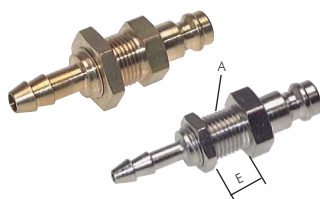

Typ	Typ	Typ	Typ	Gewinde
Messing	MS vernickelt	Edelstahl	Stahl verzinkt	innen
KSGI M6 NW5	---	---	---	M 6
KSGI M8 NW5	---	---	---	M 8
KSGI 18 NW5	KSGI 18 NW5 MSV	KSGI 18 NW5 ES	KSGI 18 NW5 ST	G 1/8"
KSGI 14 NW5	KSGI 14 NW5 MSV	KSGI 14 NW5 ES	KSGI 14 NW5 ST	G 1/4"
KSGI 38 NW5	KSGI 38 NW5 MSV	KSGI 38 NW5 ES	KSGI 38 NW5 ST	G 3/8"

Kupplungsstecker mit Schlauchtülle

NW 5

Hinweis: Unverwechselbare Stecker passen auch in uncodierte Kupplungsdosen

Optional: Körper aus 1.4404 -ES4A, mit Ventil für beidseitige Absperrung -BA, rote Farbmarkierung -RO, grüne Farbmarkierung -GR, blaue Farbmarkierung -BL, schwarze Farbmarkierung -SCH

Typ	Typ	Typ	Typ	Schlauch Ø
Messing	MS vernickelt	Edelstahl	Stahl verzinkt	innen
KSS 4 NW5	KSS 4 NW5 MSV	KSS 4 NW5 ES	KSS 4 NW5 ST	4
KSS 6 NW5	KSS 6 NW5 MSV	KSS 6 NW5 ES	KSS 6 NW5 ST	6
KSS 8 NW5	KSS 8 NW5 MSV	KSS 8 NW5 ES	KSS 8 NW5 ST	8
KSS 9 NW5	KSS 9 NW5 MSV	KSS 9 NW5 ES	KSS 9 NW5 ST	9

Kupplungsstecker mit Schlauchtülle & Schottgewinde

NW 5

Hinweis: Unverwechselbare Stecker passen auch in uncodierte Kupplungsdosen

Optional: mit Ventil für beidseitige Absperrung -BA, rote Farbmarkierung -RO, grüne Farbmarkierung -GR, blaue Farbmarkierung -BL, schwarze Farbmarkierung -SCH