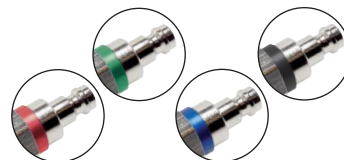

Kupplungsstecker mit Schlauchtülle & Schottgewinde

NW 5

Hinweis: Unverwechselbare Stecker passen auch in uncodierte Kupplungsdosen

Optional: mit Ventil für beidseitige Absperrung -BA, rote Farbmarkierung -RO, grüne Farbmarkierung -GR, blaue Farbmarkierung -BL, schwarze Farbmarkierung -SCH

Typ	Typ			Schlauch Ø
Messing	MS vernickelt	A	Emax	innen
KSSS 4 NW5	KSSS 4 NW5 MSV	M 10x1	10	4
KSSS 6 NW5	KSSS 6 NW5 MSV	M 12x1	10	6
KSSS 8 NW5	KSSS 8 NW5 MSV	M 12x1	10	8
KSSS 9 NW5	KSSS 9 NW5 MSV	M 12x1	10	9

Sonderausführung BA:
Dose und Stecker absperrend

Bestellbeispiel: KSG 18 NW5 ***

Standardtyp

Kennzeichen der Optionen:
Körper aus Edelstahl 1.4404 -ES4A
mit Ventil für beidseitige Absperrung .. -BA
NPT-Gewinde -NPT

Kennzeichen der Optionen farbige Kupplungen

● rote Farbmarkierung -RO
● grüne Farbmarkierung -GR
● blaue Farbmarkierung -BL
● schwarze Farbmarkierung -SCH

Kupplungsstecker
mit Farbmarkierung

Steckanschlüsse
Ø 3 - 32 mm
ab Seite 46