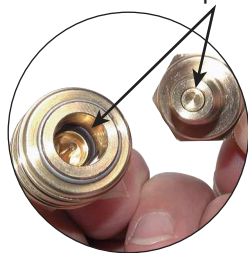

Typ	Typ	Typ	Typ	Schlauch Ø
Messing	MS vernickelt	Edelstahl	Stahl verzinkt	innen
KSS 4 NW5	KSS 4 NW5 MSV	KSS 4 NW5 ES	KSS 4 NW5 ST	4
KSS 6 NW5	KSS 6 NW5 MSV	KSS 6 NW5 ES	KSS 6 NW5 ST	6
KSS 8 NW5	KSS 8 NW5 MSV	KSS 8 NW5 ES	KSS 8 NW5 ST	8
KSS 9 NW5	KSS 9 NW5 MSV	KSS 9 NW5 ES	KSS 9 NW5 ST	9

Kupplungsstecker mit Schlauchtülle & Schottgewinde

NW 5

Hinweis: Unverwechselbare Stecker passen auch in uncodierte Kupplungsdosen

Optional: mit Ventil für beidseitige Absperrung -BA, rote Farbmarkierung -RO, grüne Farbmarkierung -GR, blaue Farbmarkierung -BL, schwarze Farbmarkierung -SCH

Typ	Typ			Schlauch Ø
Messing	MS vernickelt	A	Emax	innen
KSSS 4 NW5	KSSS 4 NW5 MSV	M 10x1	10	4
KSSS 6 NW5	KSSS 6 NW5 MSV	M 12x1	10	6
KSSS 8 NW5	KSSS 8 NW5 MSV	M 12x1	10	8
KSSS 9 NW5	KSSS 9 NW5 MSV	M 12x1	10	9

Sonderausführung BA:
Dose und Stecker absperrend

Bestellbeispiel: KSG 18 NW5 ***

Standardtyp

Kennzeichen der Optionen:
Körper aus Edelstahl 1.4404 -ES4A
mit Ventil für beidseitige Absperrung .. -BA
NPT-Gewinde -NPT